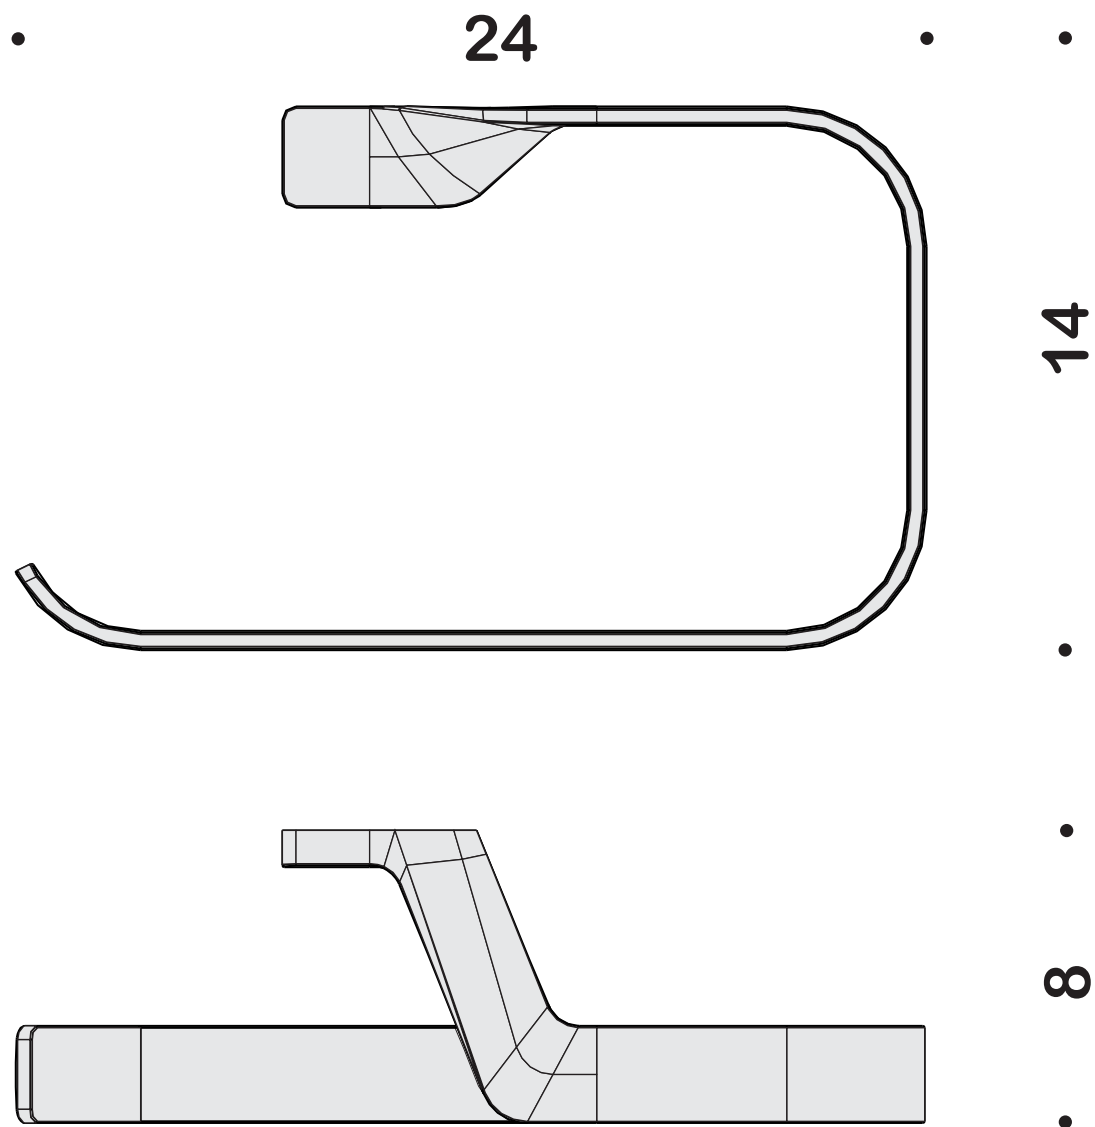

Appenditutto

Hook

Design: Angeletti & Ruzza

• 3,6 •

•

10

•

• 5,5 •

•

■ 0,28 Kg

B2508

Porta rotolo
Roll holder

Design: Angeletti & Ruzza

■ 0,30 Kg

B2531

Design: Angeletti & Ruzza

Porta salvietta ad anello

Ring towel holder

■ 0,45 Kg

B2509

Design: Angeletti & Ruzza

Porta salvietta

Towel holder

0,35 Kg