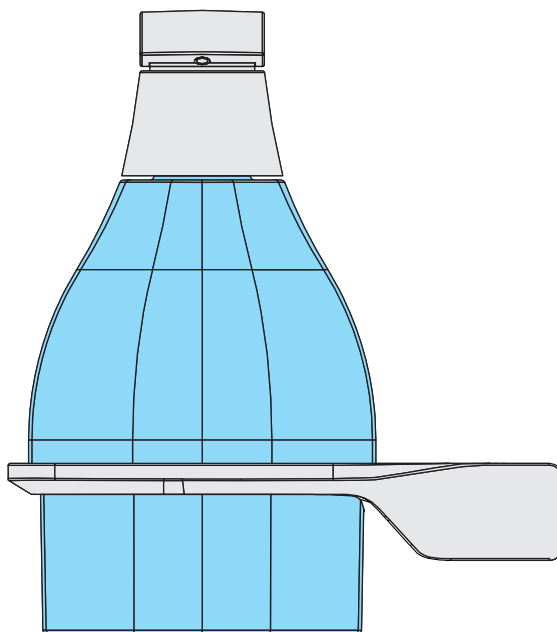

• 10 •

■ 0,80 Kg

B9330S

Design: Angeletti & Ruzza

Dispenser sinistro (L 0,50)

Left dispenser (L 0,50)

• 14 •

• 16 •

• 10 •

■ 0,80 Kg

B2540

Porta sapone d'appoggio
Standing soap dish holder

Design: Angeletti & Ruzza

■ 0,80 Kg

B2541

Design: Angeletti & Ruzza