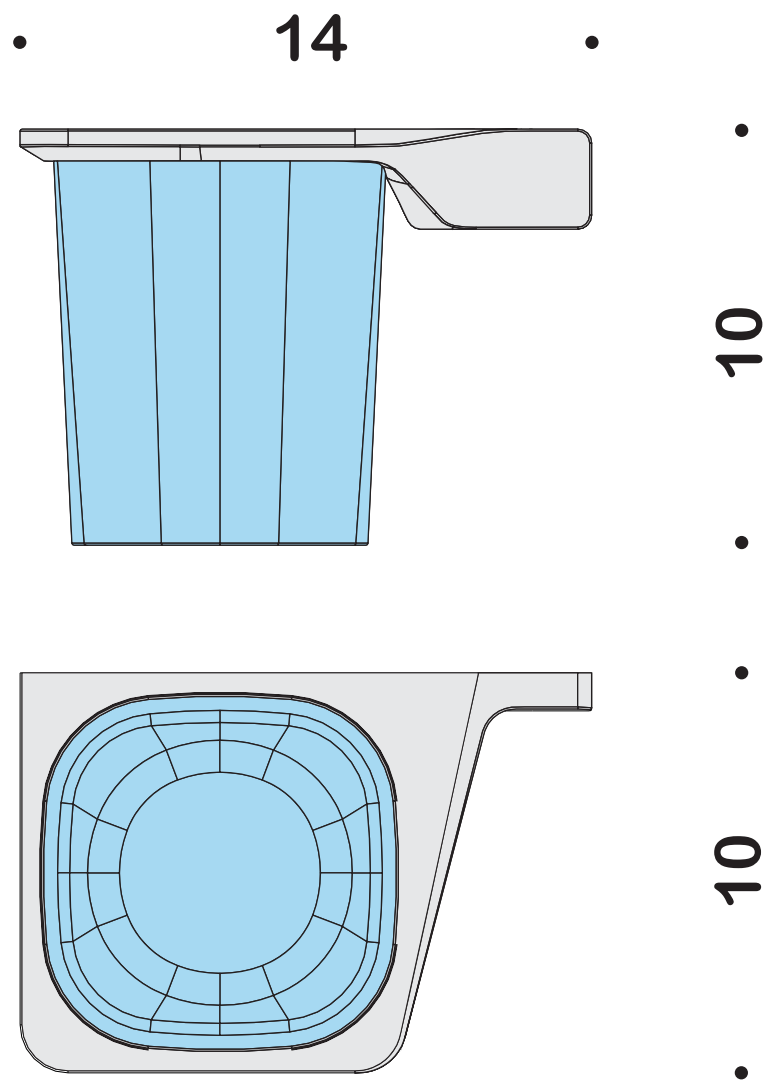

B2501D

Porta sapone destro
Right soap dish holder

Design: Angeletti & Ruzza

■ 0,70 Kg

B2501S

Porta sapone sinistro
Left soap dish holder

Design: Angeletti & Ruzza

■ 0,70 Kg

B2502D

Design: Angeletti & Ruzza

Porta bicchiere destro

Right glass holder

■ 0,70 Kg

B2502S

Porta bicchiere sinistro

Left glass holder

Design: Angeletti & Ruzza

■ 0,70 Kg

B9330D

Design: Angeletti & Ruzza

Dispenser destro (L 0,50)

Right dispenser (L 0,50)

• 14 •

• 16 •

• 10 •

■ 0,80 Kg

B9330S

Design: Angeletti & Ruzza

Dispenser sinistro (L 0,50)

Left dispenser (L 0,50)

• 14 •

• 16 •