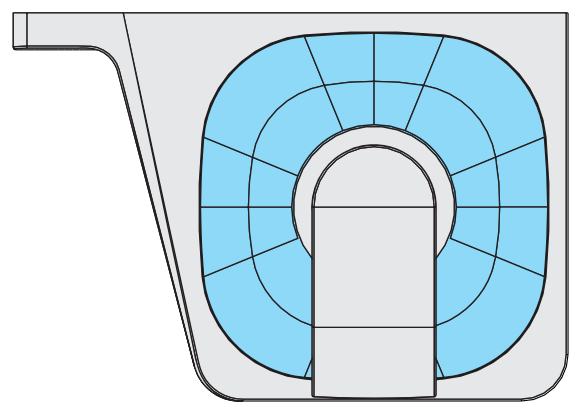

Design: Angeletti & Ruzza

■ 0,70 Kg

B9330D

Design: Angeletti & Ruzza

Dispenser destro (L 0,50)

Right dispenser (L 0,50)

• 14 •

• 16 •

• 10 •

■ 0,80 Kg

B9330S

Design: Angeletti & Ruzza

Dispenser sinistro (L 0,50)

Left dispenser (L 0,50)

• 14 •

• 16 •