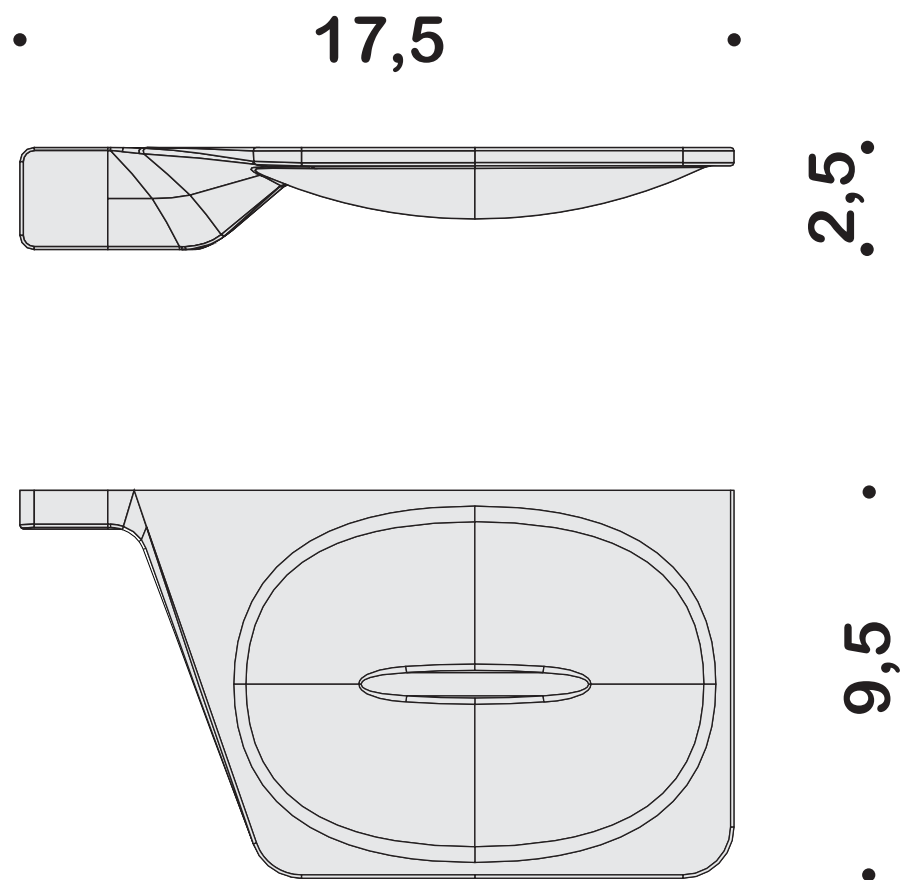

B2501D

Porta sapone destro
Right soap dish holder

Design: Angeletti & Ruzza

■ 0,70 Kg

B2501S

Porta sapone sinistro
Left soap dish holder

Design: Angeletti & Ruzza

■ 0,70 Kg

B2502D

Design: Angeletti & Ruzza

Porta bicchiere destro

Right glass holder

■ 0,70 Kg

B2502S

Porta bicchiere sinistro

Left glass holder

Design: Angeletti & Ruzza

■ 0,70 Kg

B9330D

Design: Angeletti & Ruzza

Dispenser destro (L 0,50)

Right dispenser (L 0,50)

• 14 •

• 16 •

• 10 •

■ 0,80 Kg

B9330S

Design: Angeletti & Ruzza

Dispenser sinistro (L 0,50)

Left dispenser (L 0,50)

• 14 •

• 16 •