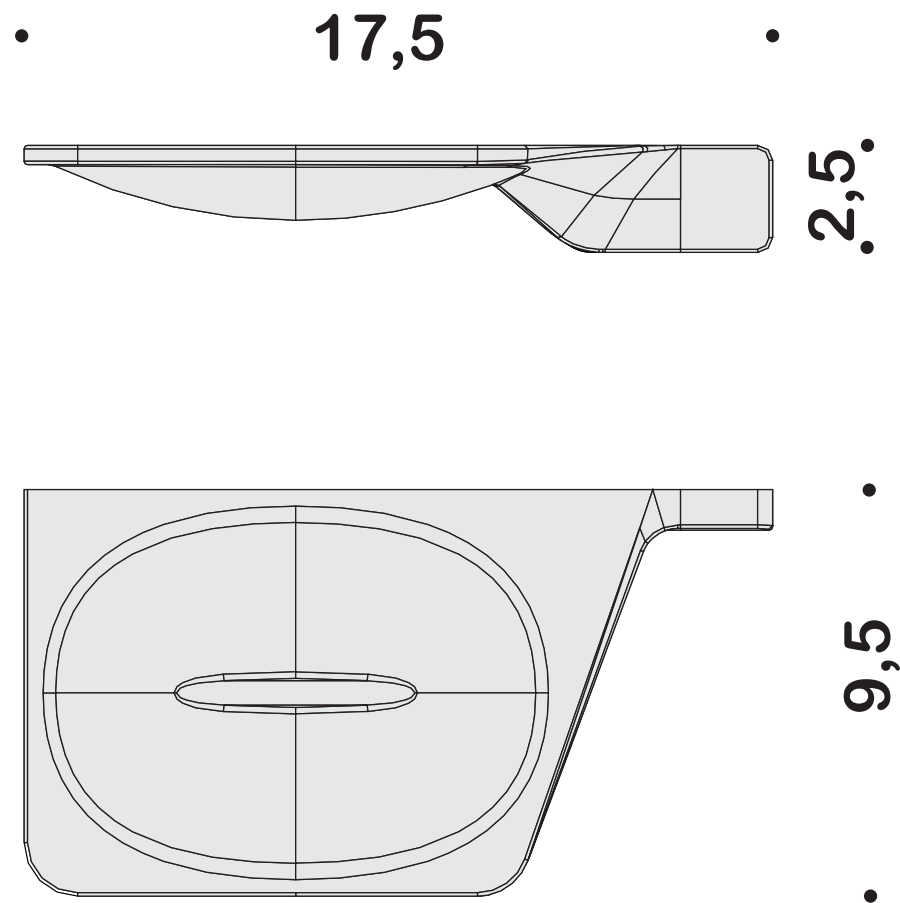

B2501D

Porta sapone destro
Right soap dish holder

Design: Angeletti & Ruzza

■ 0,70 Kg

B2501S

Porta sapone sinistro
Left soap dish holder

Design: Angeletti & Ruzza

■ 0,70 Kg

B2502D

Design: Angeletti & Ruzza

Porta bicchiere destro

Right glass holder

■ 0,70 Kg

B2502S

Porta bicchiere sinistro

Left glass holder

Design: Angeletti & Ruzza

■ 0,70 Kg

B9330D

Design: Angeletti & Ruzza

Dispenser destro (L 0,50)

Right dispenser (L 0,50)

• 14 •

• 16 •

• 10 •

■ 0,80 Kg

B9330S

Design: Angeletti & Ruzza

Dispenser sinistro (L 0,50)

Left dispenser (L 0,50)

• 14 •

• 16 •