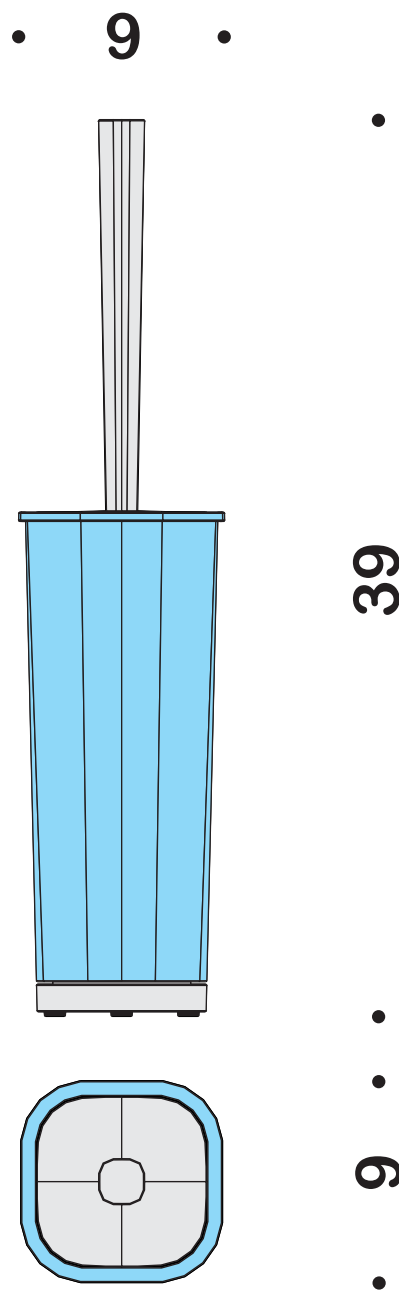

B2502D

Design: Angeletti & Ruzza

Porta bicchiere destro

Right glass holder

■ 0,70 Kg

B2502S

Porta bicchiere sinistro

Left glass holder

Design: Angeletti & Ruzza

■ 0,70 Kg

B9330D

Design: Angeletti & Ruzza

Dispenser destro (L 0,50)

Right dispenser (L 0,50)

• 14 •

• 16 •

Towel holder

0,45 Kg

B2512

Design: Angeletti & Ruzza

Porta salvietta doppio a snodo

Double bar towel holder

■ 0,90 Kg

B2506

Scopino d'appoggio
Standing brush holder

Design: Angeletti & Ruzza

■ 1,35 Kg

B2507D

Porta scopino destro
Right brush holder

Design: Angeletti & Ruzza

■ 1,50 Kg

B2507S