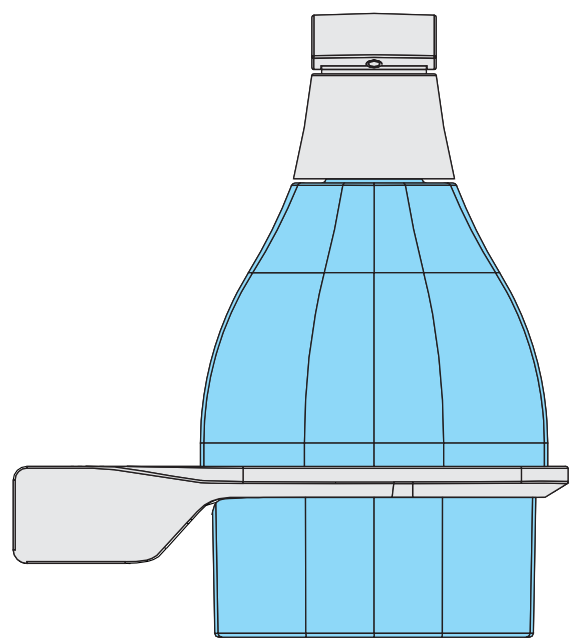

Design: Angeletti & Ruzza

■ 0,70 Kg

B9330D

Design: Angeletti & Ruzza

Dispenser destro (L 0,50)

Right dispenser (L 0,50)

• 14 •

• 16 •