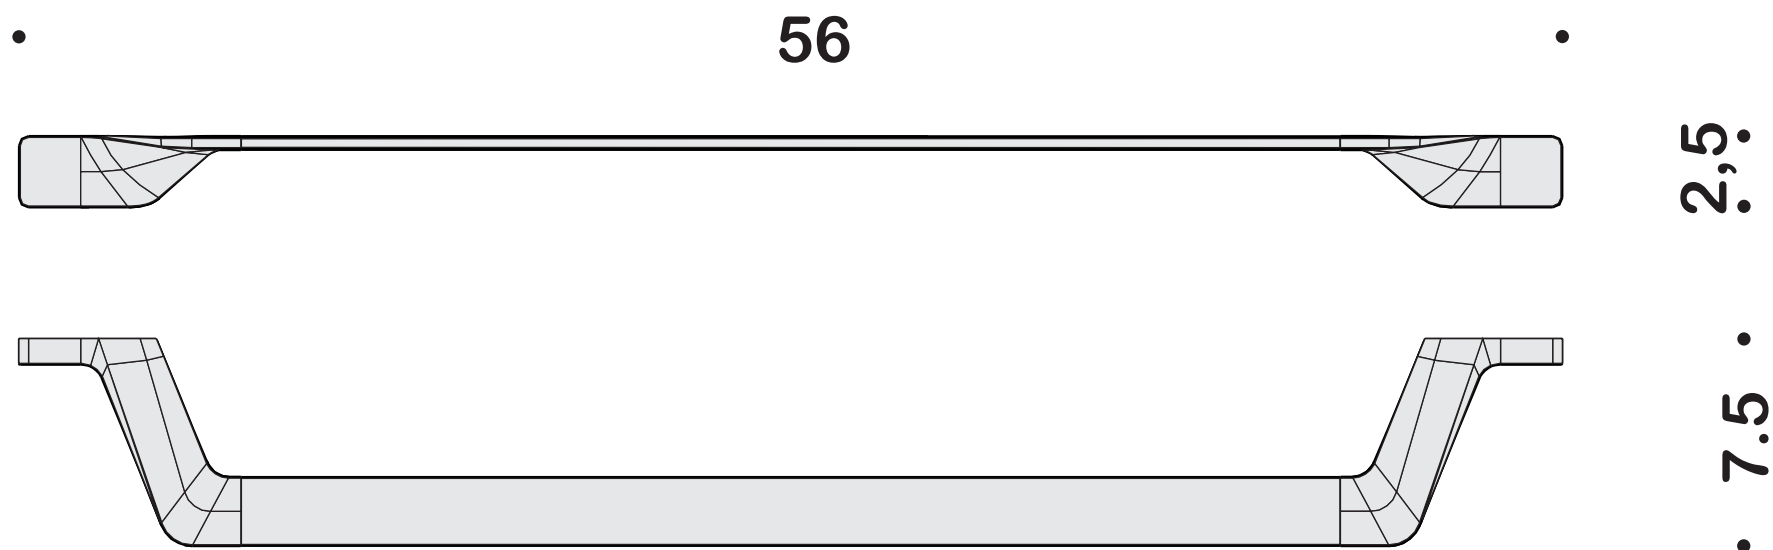

Porta salvietta ad anello

Ring towel holder

■ 0,45 Kg

B2509

Design: Angeletti & Ruzza

Porta salvietta

Towel holder

0,35 Kg

B2510

Design: Angeletti & Ruzza

Porta salvietta

Towel holder

■ 0,40 Kg

B2511

Design: Angeletti & Ruzza

Porta salvietta