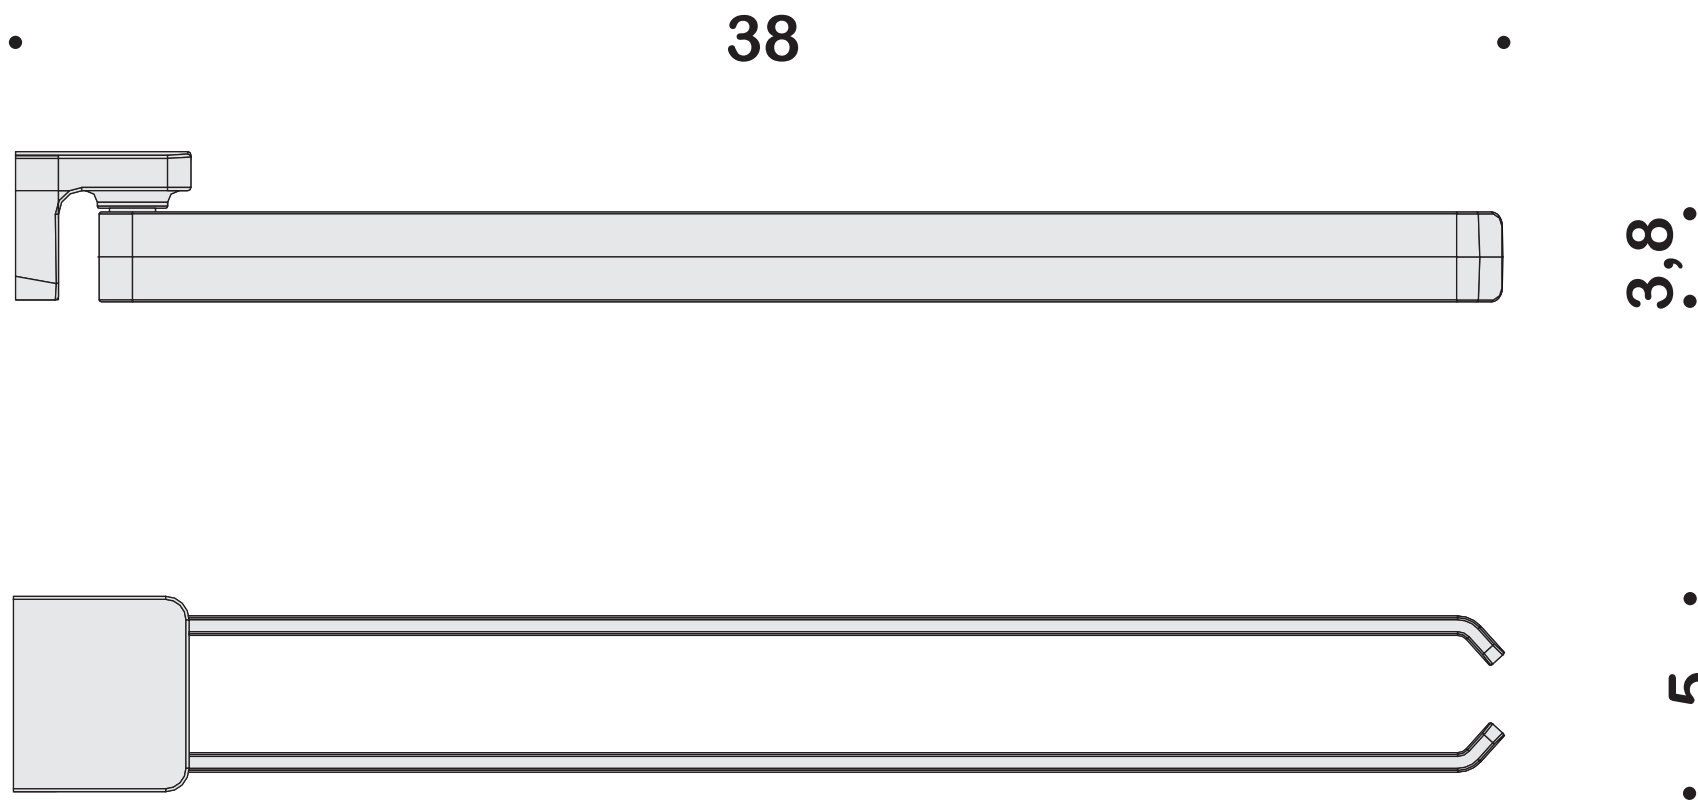

B2510

Design: Angeletti & Ruzza

Porta salvietta

Towel holder

■ 0,40 Kg

B2511

Design: Angeletti & Ruzza

Porta salvietta

Towel holder

0,45 Kg

B2512

Design: Angeletti & Ruzza

Porta salvietta doppio a snodo

Double bar towel holder

■ 0,90 Kg

B2506

Scopino d'appoggio
Standing brush holder

Design: Angeletti & Ruzza

■ 1,35 Kg

B2507D

Porta scopino destro
Right brush holder

Design: Angeletti & Ruzza

■ 1,50 Kg

B2507S

Porta scopino sinistro

Left brush holder

Design: Angeletti & Ruzza

• 15 •

• 38 •

• 10 •

■ 1,50 Kg