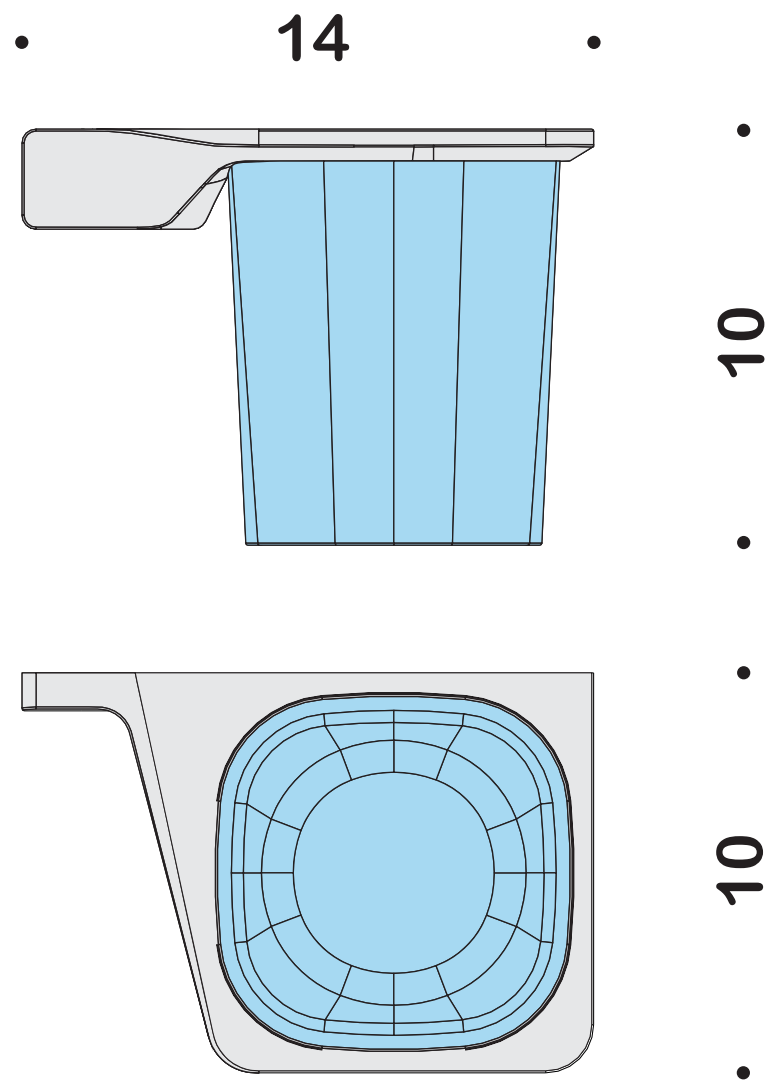

B2502D

Design: Angeletti & Ruzza

Porta bicchiere destro

Right glass holder

■ 0,70 Kg