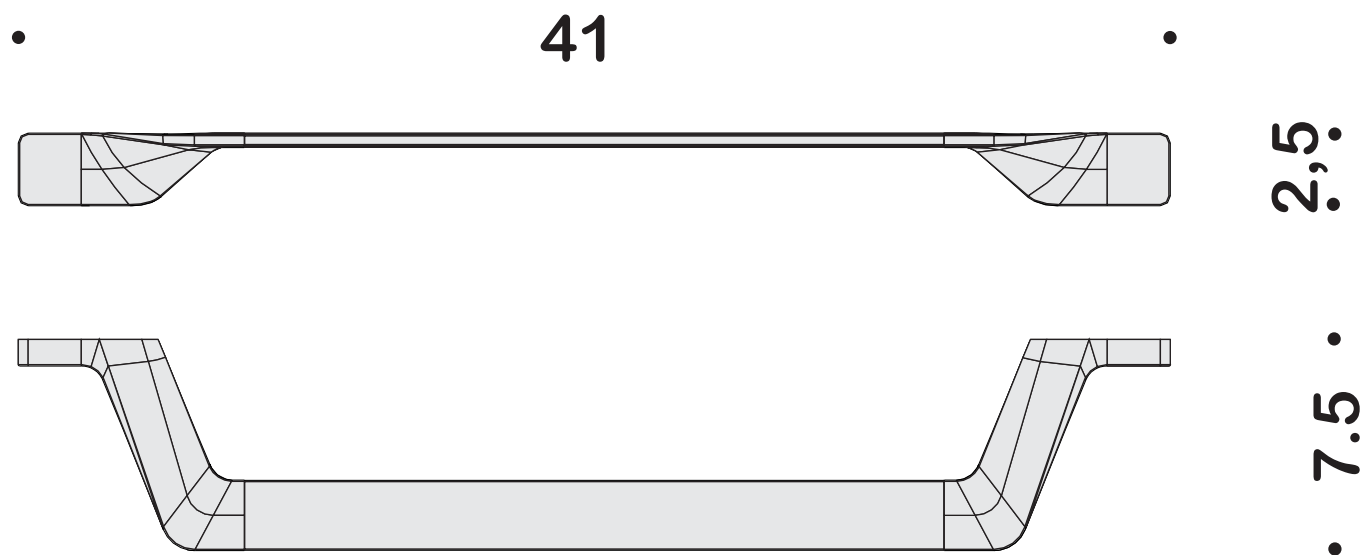

Porta salvietta ad anello

Ring towel holder

■ 0,45 Kg

B2509

Design: Angeletti & Ruzza

Porta salvietta

Towel holder

0,35 Kg

B2510

Design: Angeletti & Ruzza

Porta salvietta

Towel holder

■ 0,40 Kg

B2511

Design: Angeletti & Ruzza

Porta salvietta