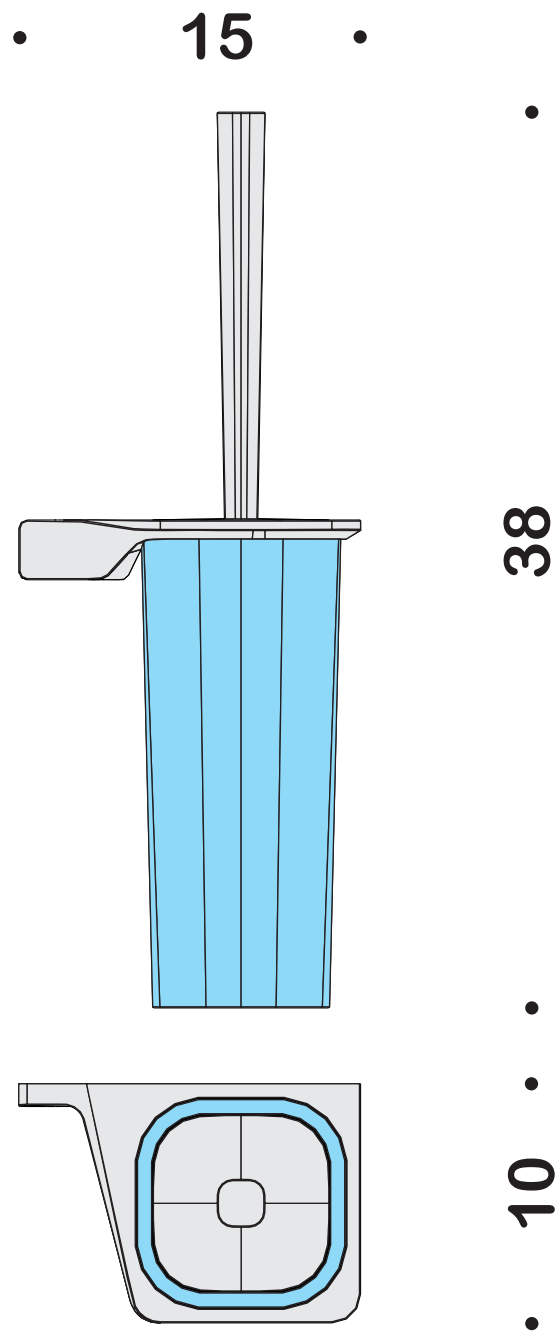

Towel holder

0,45 Kg

B2512

Design: Angeletti & Ruzza

Porta salvietta doppio a snodo

Double bar towel holder

■ 0,90 Kg

B2506

Scopino d'appoggio
Standing brush holder

Design: Angeletti & Ruzza

■ 1,35 Kg

B2507D

Porta scopino destro
Right brush holder

Design: Angeletti & Ruzza

■ 1,50 Kg

B2507S

Porta scopino sinistro

Left brush holder

Design: Angeletti & Ruzza

• 15 •

• 38 •

• 10 •

■ 1,50 Kg