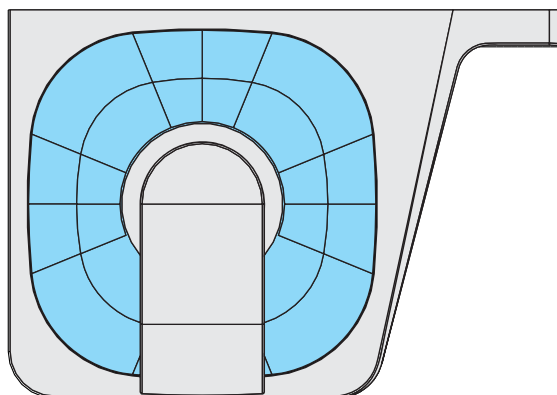

Design: Angeletti & Ruzza

■ 0,70 Kg

B9330D

Design: Angeletti & Ruzza

Dispenser destro (L 0,50)

Right dispenser (L 0,50)

• 14 •

• 16 •

• 10 •

■ 0,80 Kg

B9330S

Design: Angeletti & Ruzza

Dispenser sinistro (L 0,50)

Left dispenser (L 0,50)

• 14 •

• 16 •