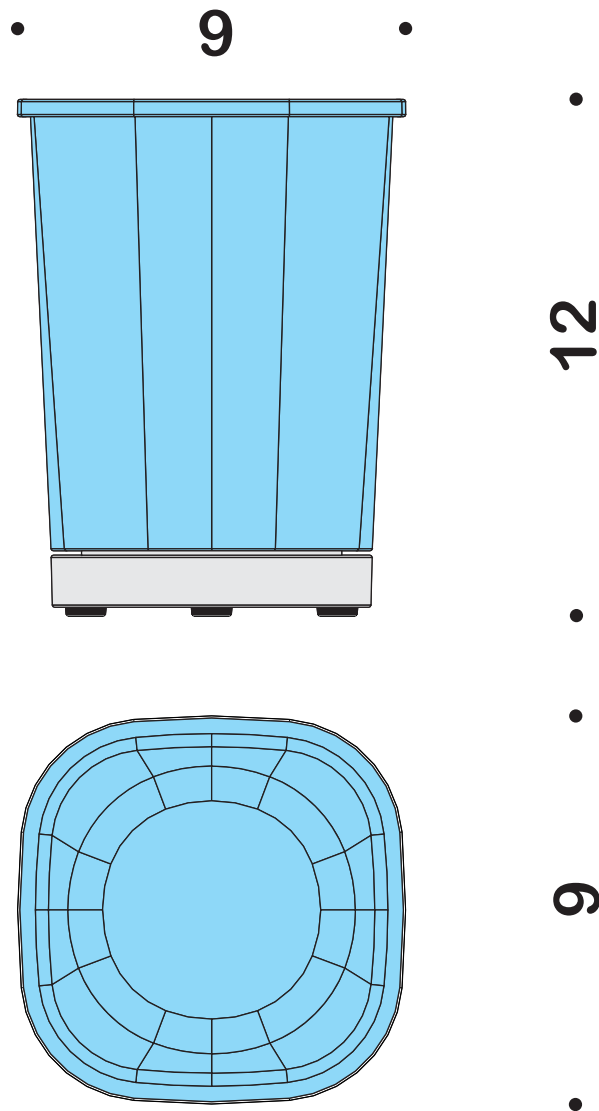

B2541

Design: Angeletti & Ruzza

Bicchiera d'appoggio
Standing glass holder

■ 0,64 Kg