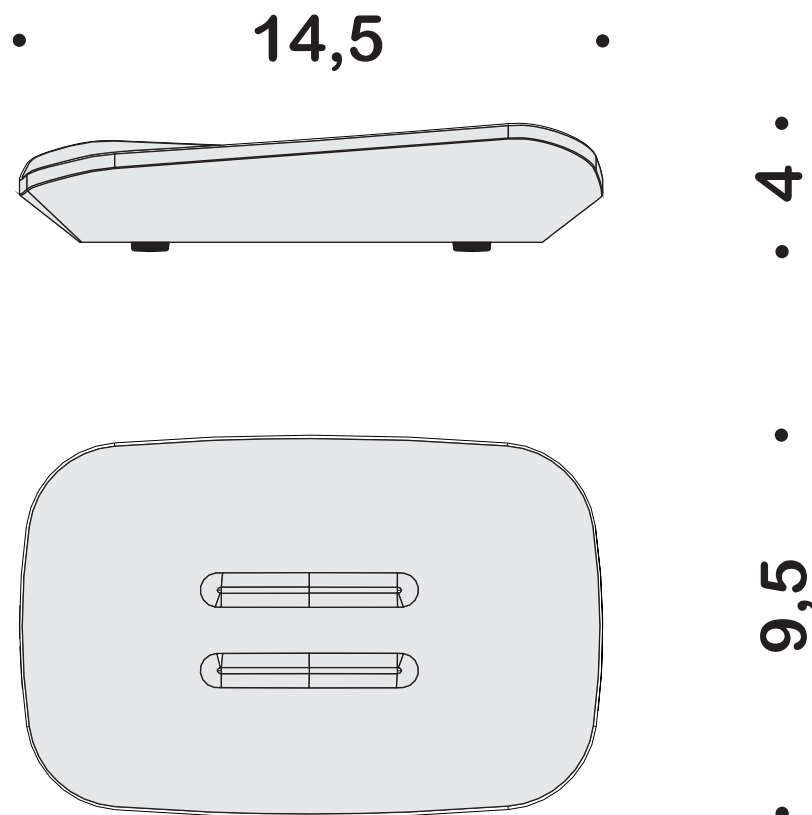

Design: Angeletti & Ruzza

■ 0,70 Kg

B9330D

Design: Angeletti & Ruzza

Dispenser destro (L 0,50)

Right dispenser (L 0,50)

• 14 •

• 16 •

• 10 •

■ 0,80 Kg

B9330S

Design: Angeletti & Ruzza

Dispenser sinistro (L 0,50)

Left dispenser (L 0,50)

• 14 •

• 16 •

• 10 •

■ 0,80 Kg

B2540

Porta sapone d'appoggio
Standing soap dish holder

Design: Angeletti & Ruzza

■ 0,80 Kg

B2541

Design: Angeletti & Ruzza