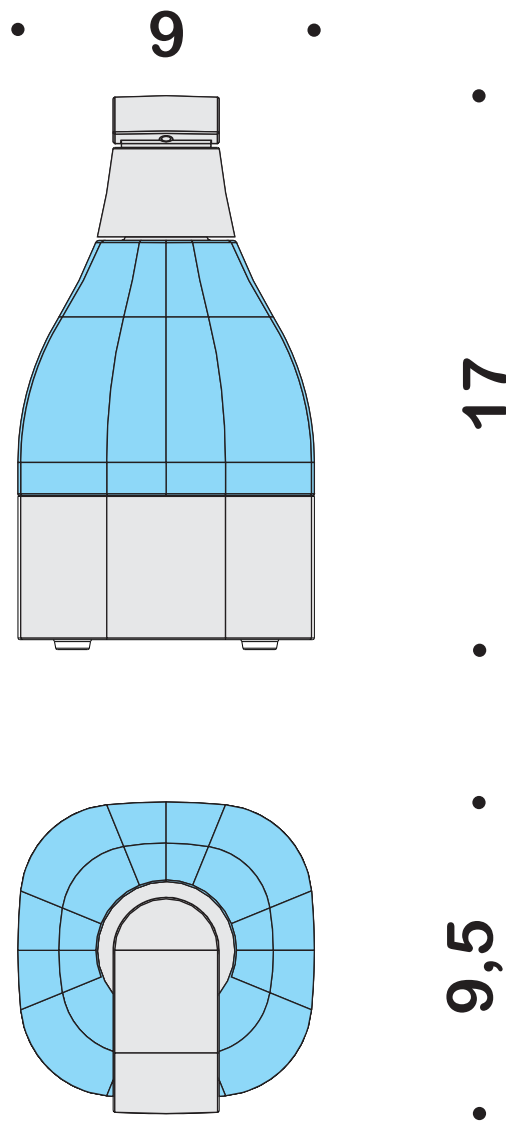

Bicchiera d'appoggio
Standing glass holder

■ 0,64 Kg

B9331

Design: Angeletti & Ruzza

Spandisapone d'appoggio (L 0,50)

Standing soap dispenser (L 0,50)

■ 0,48 Kg

AR37

Appenditutto

Hook

Design: Angeletti & Ruzza

• 3,6 •

•

10

•

• 5,5 •