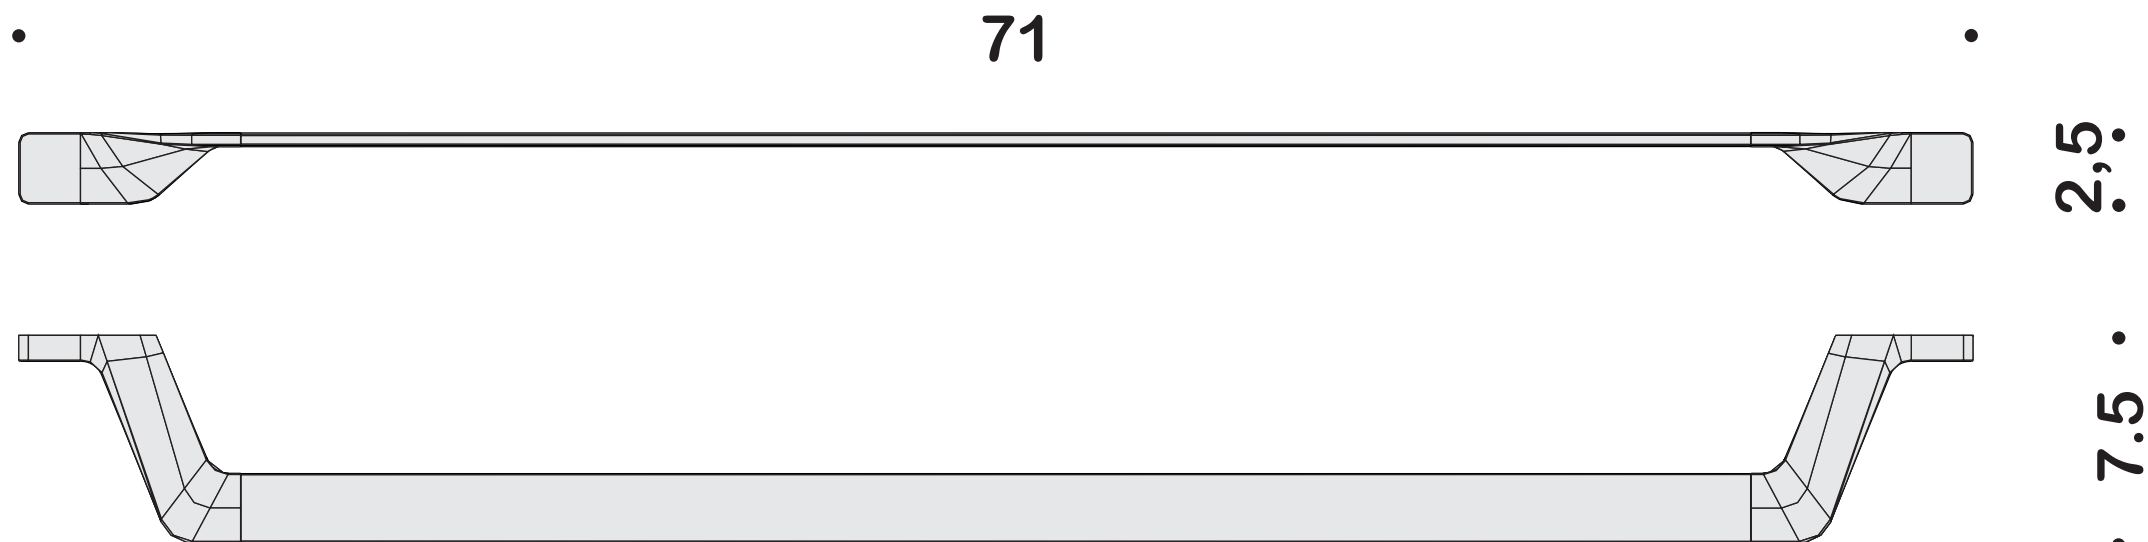

Porta salvietta ad anello

Ring towel holder

■ 0,45 Kg

B2509

Design: Angeletti & Ruzza

Porta salvietta

Towel holder

0,35 Kg

B2510

Design: Angeletti & Ruzza

Porta salvietta

Towel holder

■ 0,40 Kg

B2511

Design: Angeletti & Ruzza

Porta salvietta

Towel holder

0,45 Kg

B2512

Design: Angeletti & Ruzza

Porta salvietta doppio a snodo

Double bar towel holder

■ 0,90 Kg

B2506